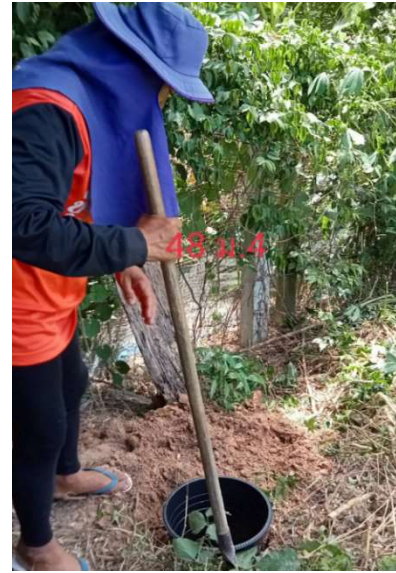

นางสมนึก ทองลือ บ้านเลขที่ ๔๘
ตำบลหนองใหญ่ อำเภอเมืองจันทร์ จังหวัดศรีสะเกษ